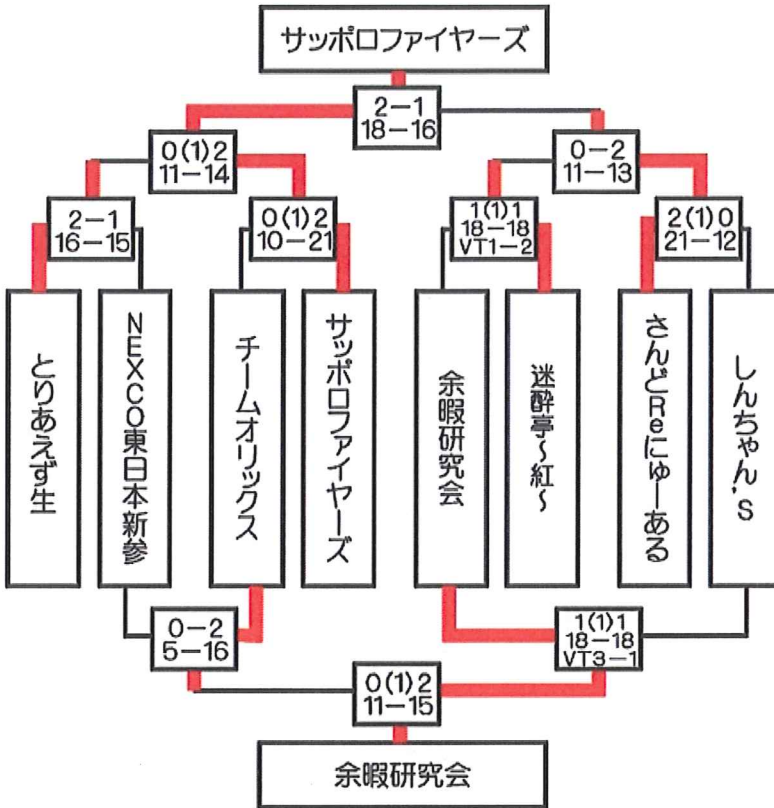

6位 テクノウイング

7位 稲穂Blizzard

8位 ボルテックス

□ 次回昇格 □ 次回降格

3位・4位決定戦

7位・8位決定戦

【Dブロック】会場:ゆにガーデン

Eブロック

Eブロック 結果

- 1位 サッポロファイヤーズ
- 2位 さんどReにゅーある
- 3位 迷酔亭〜紅〜
- 4位 とりあえず生
- 5位 余暇研究会
- 6位 チームオリックス
- 7位 しんちゃん's
- 8位 NEXCO東日本新参

◻ 次回昇格 ◻ 次回降格

3位・4位決定戦

7位・8位決定戦

【Eブロック】会場：輪厚パーキングエリア

雪合戦体験ブロック

	ツヨシーズ	ゆきだるま	X-PePPers	CRとり天
ツヨシーズ		○ 2-0 20-0	× 0(1)2 4-24	× 0(1)2 2-22
ゆきだるま	× 0-2 0-20		× 0-2 3-15	× 0-2 0-20
X-PePPers	○ 2(1)0 24-4	○ 2-0 15-3		× 0-2 0-20
CRとり天	○ 2(1)0 22-2	○ 2-0 20-0	○ 2-0 20-0	