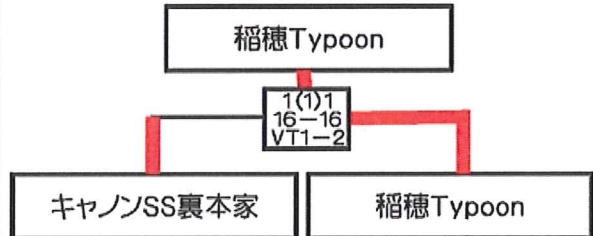

【Aブロック】会場:ゆにガーデン

Bブロック

Bブロック 結果

1位	SATT
2位	北海道稚内市選抜
3位	風前の灯
4位	あすとろうず。
5位	リダクシヨンCO2B
6位	NEXCO東日本札幌
7位	稲穂Typhoon
8位	キャノンSS裏本家

 次回昇格 次回降格

3位・4位決定戦

7位・8位決定戦

【Bブロック】会場：輪厚PA～ゆにガーデンに変更(大雪の為)