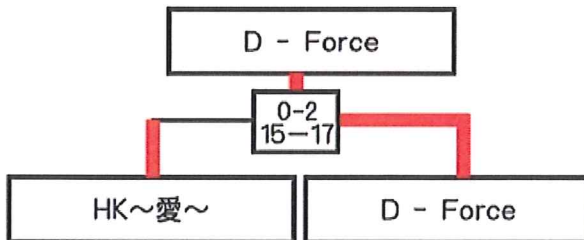

Dブロック

Dブロック 結果

1位 SNOW BIRD

2位 げきだんはちにん

3位 D - Force

4位 HK~愛~

5位 金羽

6位 テクノウイング

7位 稲穂Blizzard

8位 ボルテックス

□ 次回昇格 □ 次回降格

3位・4位決定戦

7位・8位決定戦

【Dブロック】会場:ゆにガーデン