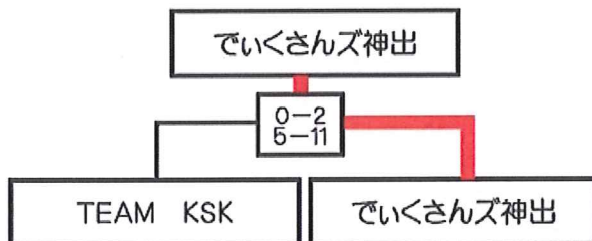

2010年 第3回雪合戦チャンピオンズカップ 結果

Aブロック

Aブロック 結果

1位	あとり屋本舗
2位	第M回優勝札幌チーム
3位	でいくさんズ神出
4位	TEAM KSK
5位	第N回優勝札幌チーム
6位	余暇研X
7位	リダクシヨNCO2G
8位	G

  総合優勝   次回降格

※Gはチームの都合上、棄権の為エキシビジョンマッチとして実施

3位・4位決定戦

7位・8位決定戦

【Aブロック】会場:ゆにガーデン