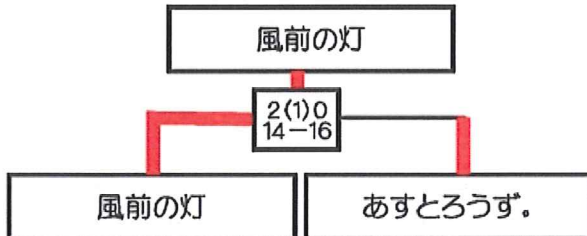

【Aブロック】会場:ゆにガーデン

Bブロック

Bブロック 結果

1位	SATT
2位	北海道稚内市選抜
3位	風前の灯
4位	あすとろうず。
5位	リダクシヨンCO2B
6位	NEXCO東日本札幌
7位	稲穂Typhoon
8位	キャノンSS裏本家

 次回昇格 次回降格

3位・4位決定戦

7位・8位決定戦

【Bブロック】会場：輪厚PA～ゆにガーデンに変更(大雪の為)