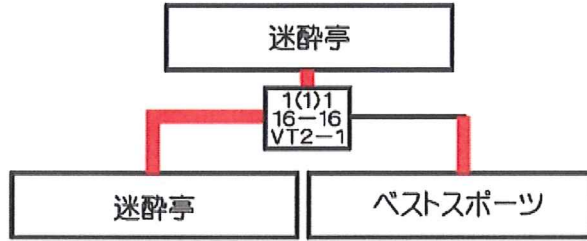

3位・4位決定戦(両リーグ2位同士)