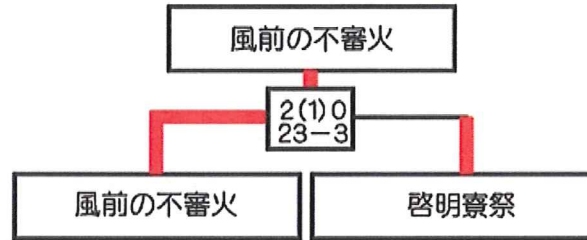

【Aブロック】会場:ゆにガーデン

Bブロック

Bブロック 結果

1位	SATT
2位	北海道稚内市選抜
3位	風前の灯
4位	あすとろうず。
5位	リダクシヨンCO2B
6位	NEXCO東日本札幌
7位	稲穂Typhoon
8位	キャノンSS裏本家

 次回昇格 次回降格

3位・4位決定戦

7位・8位決定戦

【Bブロック】会場：輪厚PA～ゆにガーデンに変更(大雪の為)

Cブロック

1位・2位決定戦(両リーグ1位同士)

3位・4位決定戦(両リーグ2位同士)

5位・6位決定戦(両リーグ3位同士)

Cブロック 結果

- 1位 炎のム子打ち同好会
- 2位 NEXCO東日本千歳
- 3位 迷酔亭
- 4位 ベストスポーツ
- 5位 風前の不審火
- 6位 啓明寮祭

◻ 次回昇格 ◻ 次回降格

日程やキャンセルチーム等の都合の為、Cリーグは6チームによる変則リーグで実施し、各リーグの順位同士により順位決定戦を行いました。現在のところ、8チームで1リーグを主として、2チームの昇降格で競っている為、Cリーグでからの降格は無い方向です。(あくまでも推奨) ※大会不参加をすると次期参加は最下部リーグから1からの出直しとなりますので注意願います。

Aリーグ	迷酔亭	炎のム子	風前	勝敗	順位
迷酔亭	-	× 1-2 (16-16)	○ 2-0 (10-8)	1-1	2
炎のム子打ち同好会	○ 2-1 (16-16)	-	○ 2-0 (10-7)	2-0	1
風前の不審火	× 0-2 (8-10)	× 0-2 (7-10)	-	0-2	3

Bリーグ	ベスト	NEXCO	啓明寮祭	勝敗(セット率)	順位
ベストスポーツ	-	○ 2-1 (19-8)	× 1-2 (18-11)	1-1(3/6)	2
NEXCO東日本千歳	× 1-2 (8-19)	-	○ 2-0 (10-3)	1-1(3/5)	1
啓明寮祭	○ 2-1 (11-18)	× 0-2 (3-10)	-	1-1(2/5)	3