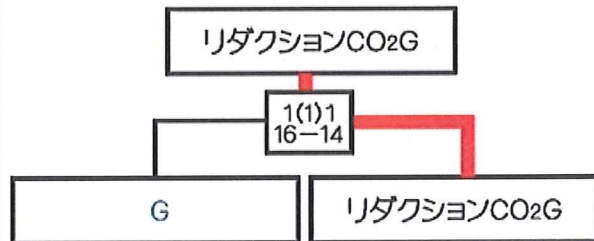

【Aブロック】会場:ゆにガーデン

Bブロック

Bブロック 結果

1位	SATT
2位	北海道稚内市選抜
3位	風前の灯
4位	あすとろうず。
5位	リダクシヨンCO2B
6位	NEXCO東日本札幌
7位	稲穂Typhoon
8位	キャノンSS裏本家

 次回昇格 次回降格

3位・4位決定戦

7位・8位決定戦

【Bブロック】会場：輪厚PA～ゆにガーデンに変更(大雪の為)