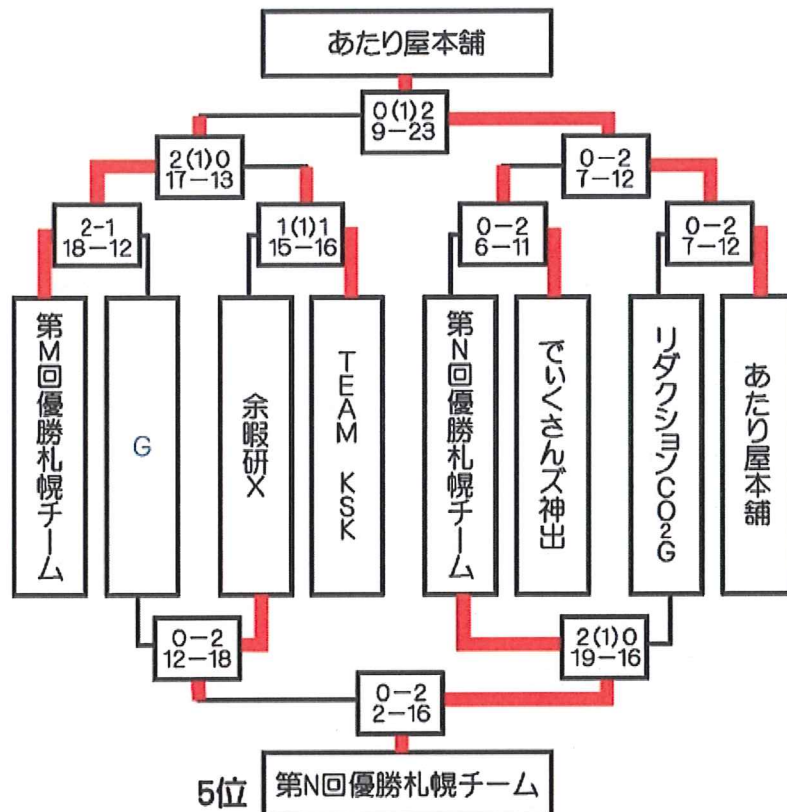

2010年 第3回雪合戦チャンピオンズカップ 結果

Aブロック

Aブロック 結果

1位	あとり屋本舗
2位	第M回優勝札幌チーム
3位	でいくさんズ神出
4位	TEAM KSK
5位	第N回優勝札幌チーム
6位	余暇研X
7位	リダクシヨNCO2G
8位	G

 総合優勝 次回降格

※Gはチームの都合上、棄権の為エキシビジョンマッチとして実施

3位・4位決定戦

7位・8位決定戦

【Aブロック】会場:ゆにガーデン

Bブロック

Bブロック 結果

1位	SATT
2位	北海道稚内市選抜
3位	風前の灯
4位	あすとろうず。
5位	リダクシヨンCO2B
6位	NEXCO東日本札幌
7位	稲穂Typhoon
8位	キャノンSS裏本家

 次回昇格 次回降格

3位・4位決定戦

7位・8位決定戦

【Bブロック】会場：輪厚PA～ゆにガーデンに変更(大雪の為)