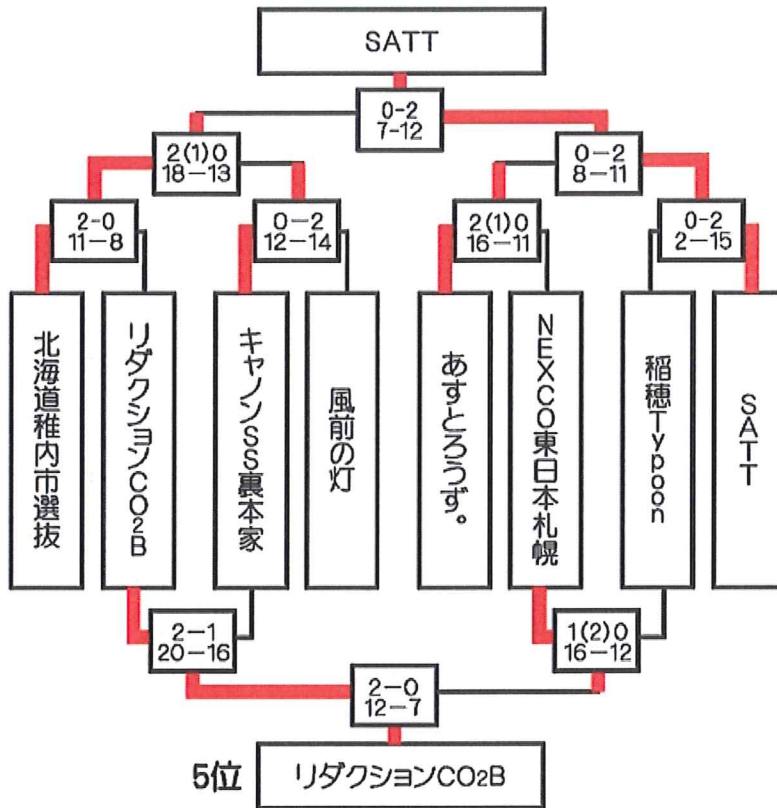

2010年 第3回雪合戦チャンピオンズカップ 結果

Aブロック

Aブロック 結果

1位	あとり屋本舗
2位	第M回優勝札幌チーム
3位	でいくさんズ神出
4位	TEAM KSK
5位	第N回優勝札幌チーム
6位	余暇研X
7位	リダクシヨNCO2G
8位	G

 総合優勝 次回降格

※Gはチームの都合上、棄権の為エキシビジョンマッチとして実施

3位・4位決定戦

7位・8位決定戦

【Aブロック】会場:ゆにガーデン

Bブロック

Bブロック 結果

1位	SATT
2位	北海道稚内市選抜
3位	風前の灯
4位	あすとろうず。
5位	リダクシヨンCO2B
6位	NEXCO東日本札幌
7位	稲穂Typhoon
8位	キャノンSS裏本家

 次回昇格 次回降格

3位・4位決定戦

7位・8位決定戦

【Bブロック】会場：輪厚PA～ゆにガーデンに変更(大雪の為)

Cブロック

1位・2位決定戦(両リーグ1位同士)

3位・4位決定戦(両リーグ2位同士)

5位・6位決定戦(両リーグ3位同士)

Cブロック 結果

- 1位 炎のム子打ち同好会
- 2位 NEXCO東日本千歳
- 3位 迷酔亭
- 4位 ベストスポーツ
- 5位 風前の不審火
- 6位 啓明寮祭

◻ 次回昇格 ◻ 次回降格

日程やキャンセルチーム等の都合の為、Cリーグは6チームによる変則リーグで実施し、各リーグの順位同士により順位決定戦を行いました。現在のところ、8チームで1リーグを主として、2チームの昇降格で競っている為、Cリーグでからの降格は無い方向です。(あくまでも推奨) ※大会不参加をすると次期参加は最下部リーグから1からの出直しとなりますので注意願います。