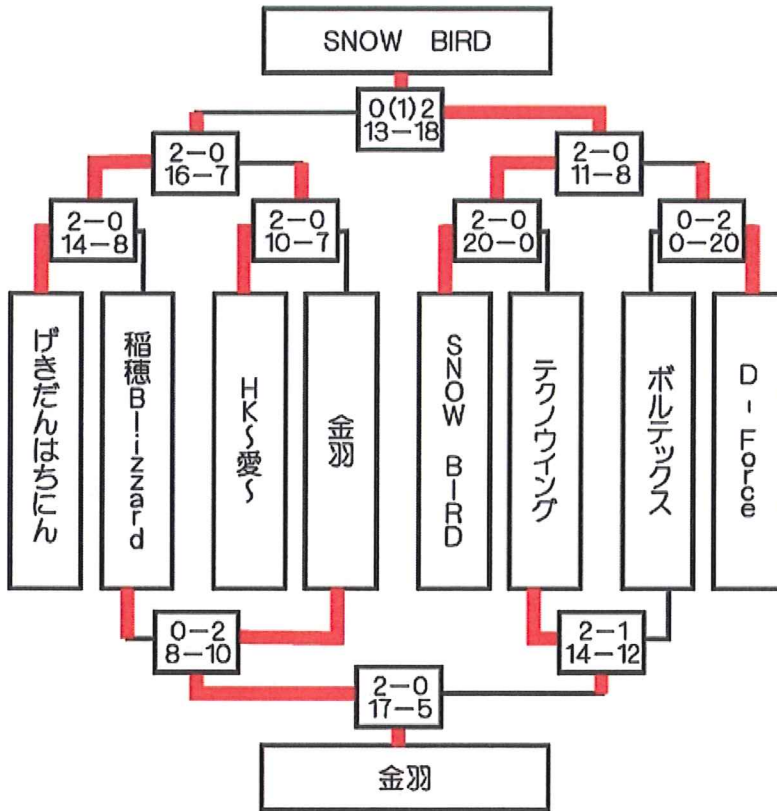

Dブロック

Dブロック 結果

1位 SNOW BIRD

2位 げきだんはちにん

3位 D - Force

4位 HK~愛~

5位 金羽

6位 テクノウイング

7位 稲穂Blizzard

8位 ボルテックス

□ 次回昇格 □ 次回降格

3位・4位決定戦

7位・8位決定戦

【Dブロック】会場:ゆにガーデン