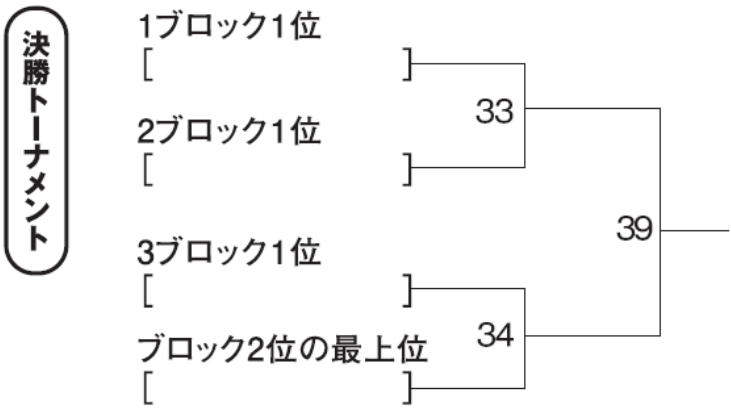

楽しむMIX部門

各ブロック1位のチームと2位の中からセット率の上位、1チームが決勝Tに進出。2位まで賞状と賞品

1ブロック (チームNo.)

	いぬいぬ パラダイム	Moorish	赤と黒	勝 敗	セッ ト率	順 位
1	いぬいぬ パラダイム	1	25			
2	Moorish	1	13			
3	赤と黒	25	13			

2ブロック (チームNo.)

	君の名は 野上翔平	クラーク 雪合戦クラブ	CTI雪合戦 友の会	勝 敗	セッ ト率	順 位
4	君の名は 野上翔平	2	26			
5	クラーク 雪合戦クラブ	2	14			
6	CTI雪合戦 友の会	26	14			

3ブロック (チームNo.)

	チーム美園	buzz	JEC	勝 敗	セッ ト率	順 位
7	チーム美園	3	27			
8	buzz	3	15			
9	JEC	27	15