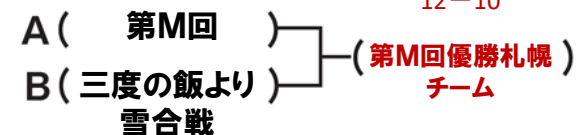

2(1)0
17-13

⑧

リーグ2位戦

2(1)0
17-12

⑨

リーグ1位戦

2-0
12-10

2部 リーグ対戦表

【2部】

順位は勝敗、セット率、ポイント差の順で決定します。

チーム ナンバー ▼	余暇研x	鉄英 2nd	NEXCO EZO	DACS	勝敗 (Tポイント)	順位 (セット率)
1	余暇研x	① 1(2) 0 19-18	③ 2-0 14-10	⑤ 2-0 13-7	2-0	1
2	鉄英 2nd	✕ 0(1)2 18-19	⑥ 2(1)0 21-17	✕ 0-2 7-11	1-2	3
3	NEXCO EZO	✕ 0-2 10-14	✕ 0-2 17-21	✕ 1-2 15-16	0-3	4
4	DACS	✕ 0-2 7-13	④ 2-0 11-7	② 2-1 16-15	2-1	2