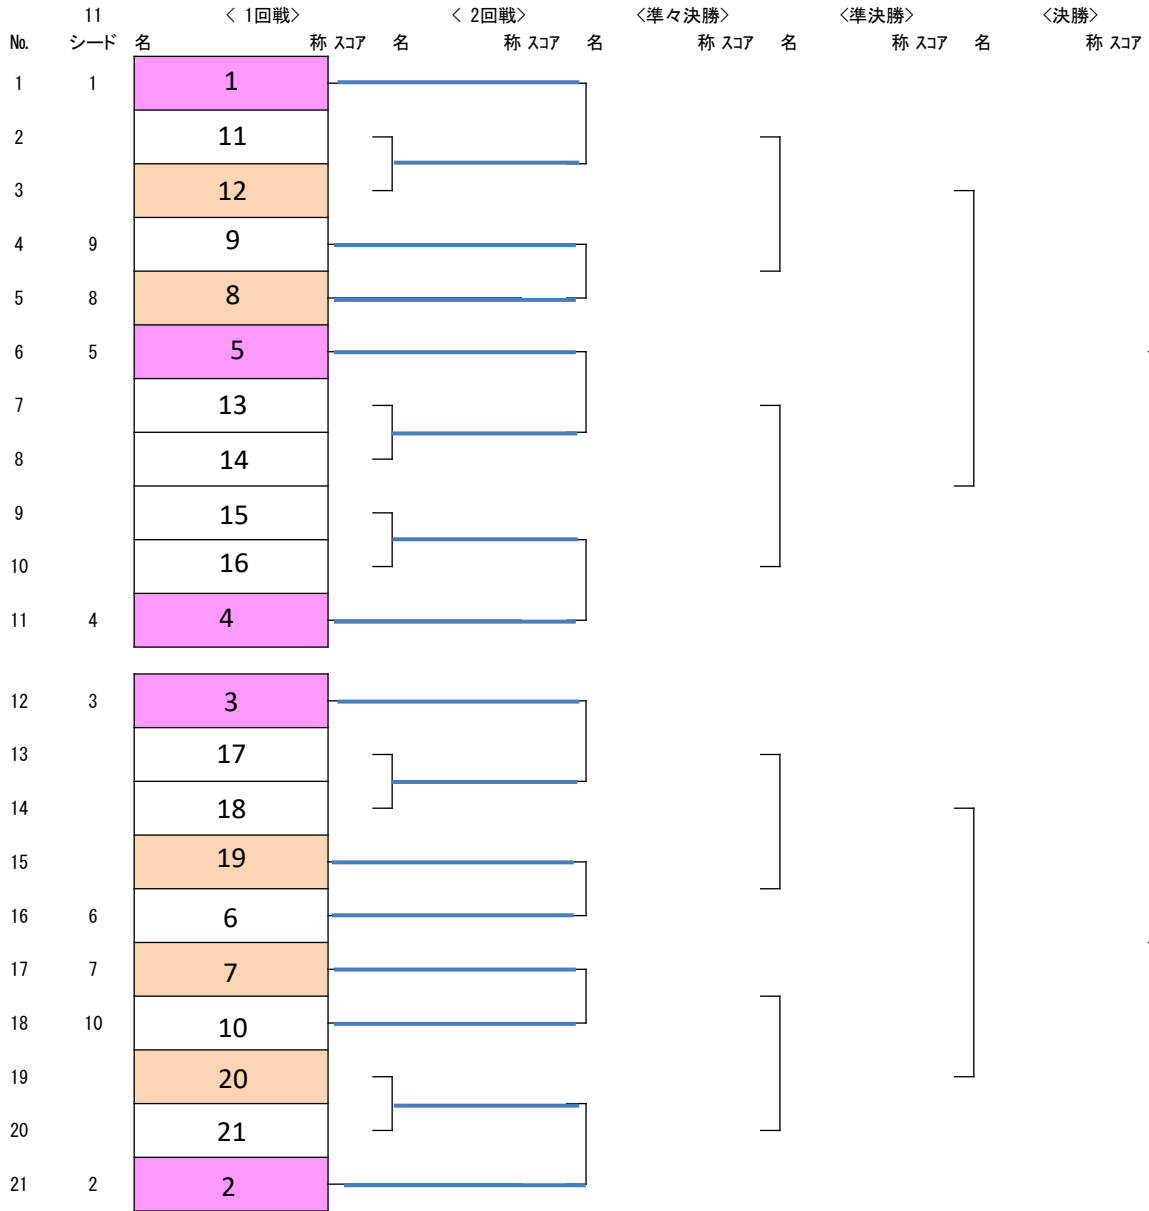

■2017サッポロオープン 雪合戦 予選リーグブロック

● Pリーグ 昭和神山シードチーム、道央以外からのエントリーチーム

P1	1	2	3
P2	4	5	6
P3	7	8	9
P4	10	11	12
P5	13	14	15

※1ブロックに昭和神山シードチーム2チーム、道央以外からのエントリーチーム1チームを抽選で組み合わせます。室蘭工大からの3チームは同じブロックにならないように区分けします。上位2チームが決勝トーナメントへ進出します。

●昭和神山出場権獲得リーグ 一般昭和神山出場枠 17チーム
1位チームと2位のセット率2位チームより上位を選出 決勝トーナメントは各ブロックの1位(S10ブロックは2位まで)進出

S1	16	17	18
S2	19	20	21
S3	22	23	24
S4	25	26	27
S5	28	29	30
S6	31	32	33
S7	34	35	36
S8	37	38	39
S9	40	41	42
S10	43	44	
	45	46	

※① 1ブロックに昨大会上位シードチーム9チームが対戦しないように 枠から抽選
② 残り枠を昨年昭和神山へ出場チームから抽選、最後に前大会昭和神山へ出場していないチームを抽選

●昭和神山出場権獲得 レディースリーグ 一般昭和神山出場枠 3チーム 室蘭工大の2チームは振り分け

L1	1	2	3
L2	4	5	6

※① 予選リーグの順位によって順位戦 ②室蘭工大2チームを除く上位3チームが 昭和神山出場権獲得

■ P1位チーム抽選 ■ P2位チーム抽選 1・4・5を引いたブロック2位チームが19・7・20の抽選

2・3を引いたブロックの2位チームが 12・8の抽選