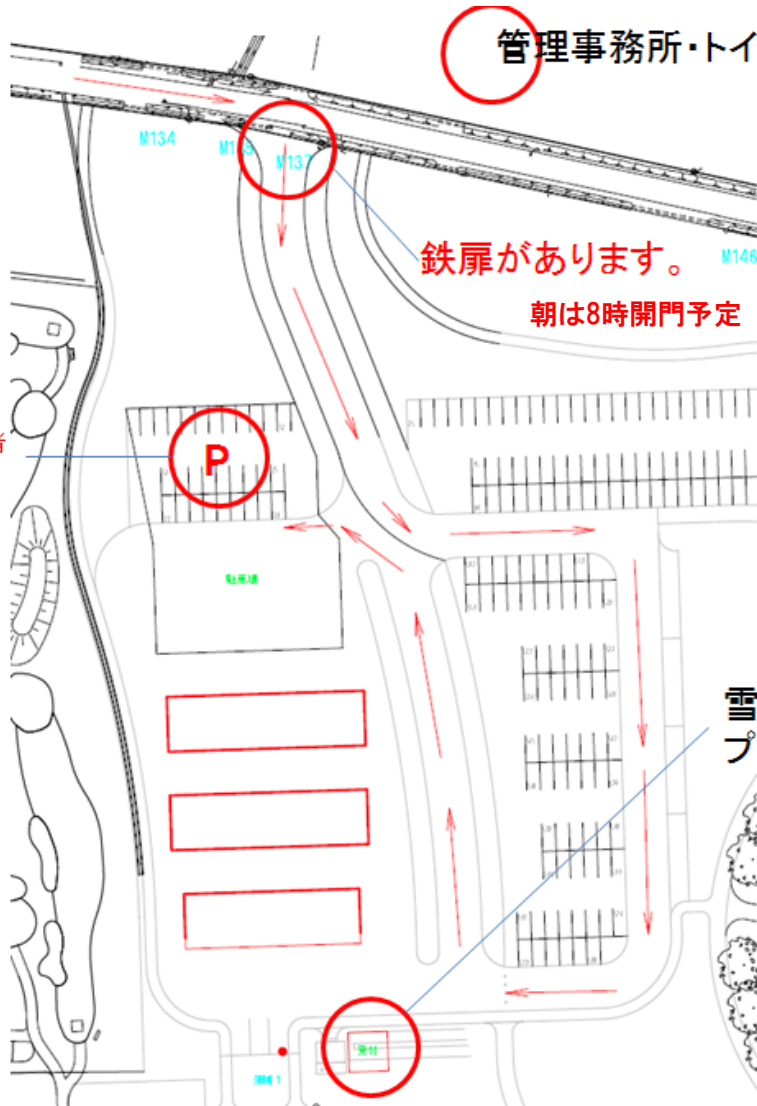

■常設コート 移転します。  
北区茨戸 茨戸川緑地(パークゴルフ場駐車場)

管理連トイレ

コート 駐車場

管理プレハブ

■常設コート 雪合戦利用者専用となります。

ワカサギ釣の違法駐車のため、入場経路にご注意ください。

北区茨戸 茨戸川緑地(パークゴルフ場駐車場)

あいの里(ノ石狩)方面  
バイパス曲がってから

雪合戦利用者  
専用駐車場

管理事務所・トイレ

鉄扉があります。

朝は8時開門予定

P

雪合戦選手控え室  
プレハブ内で実施

受付